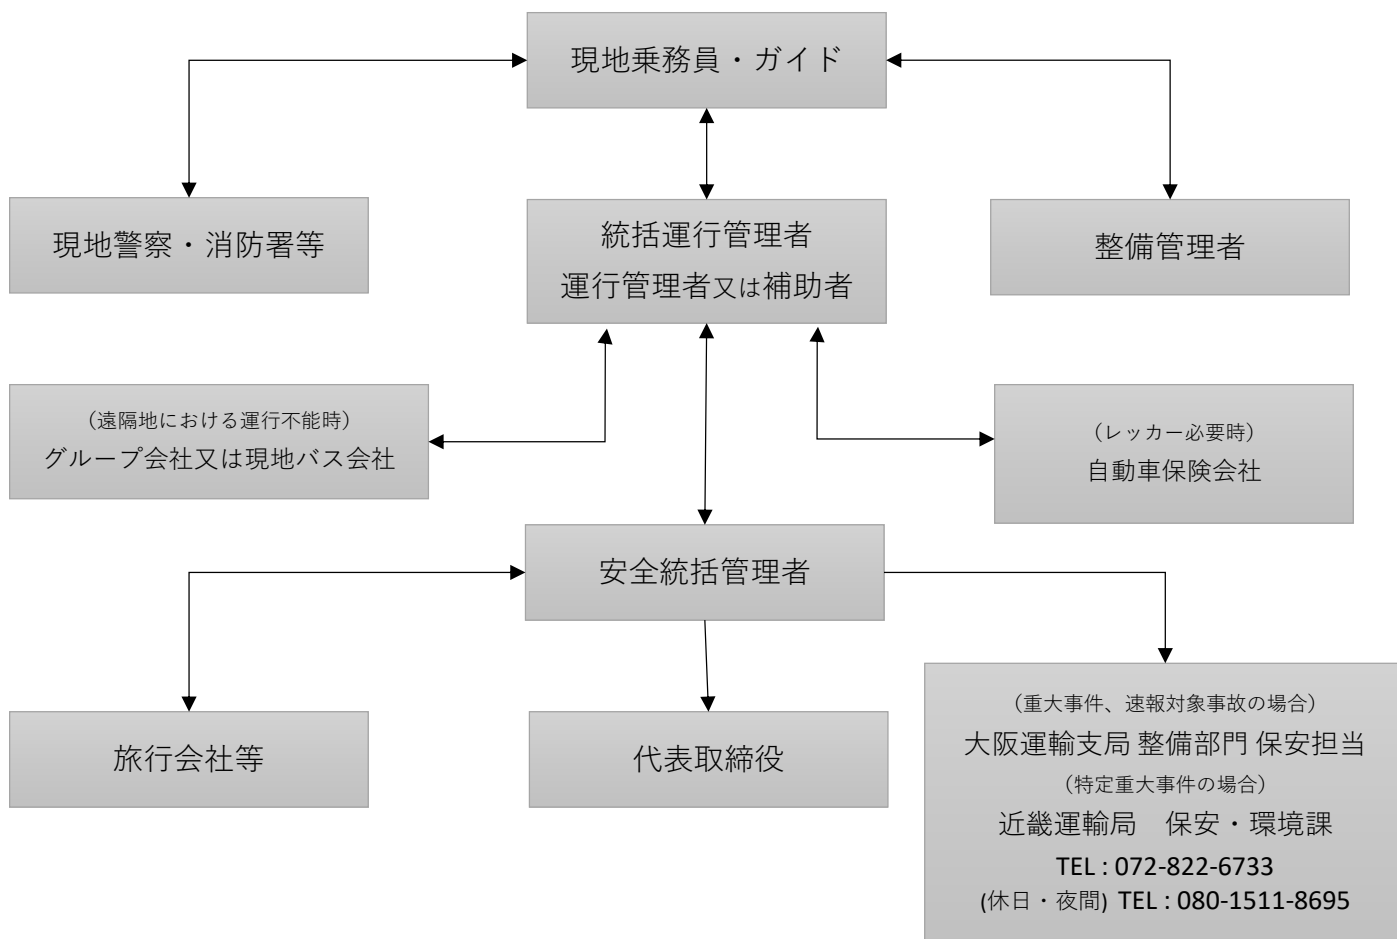

大阪バス近畿株式会社 輸送の安全に関する組織体制と指揮命令系統図

*運行管理補助者は統括運行管理者および運行管理者に随時連絡を行い、指示を仰ぐこととする。

*安全統括管理者が不在時は、統括運行管理者が代行すること。